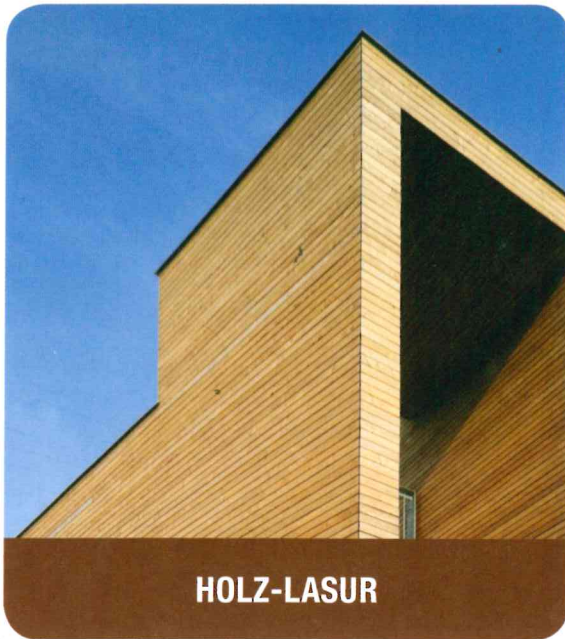

GORI

HOLZ-LASUR

HOLZFARBE

Jetzt 3 Liter zum 2,5 Liter Preis kaufen!

AKTION

20% mehr Inhalt*

bei GORI 88 und GORI 99!

*Gültig für GORI 88 Eiche hell, Kiefer und Nussbaum und GORI 99 Polarweiß ab dem **01.03.2018** solange der Vorrat reicht.

GORI 88 COMPACT-LASUR

Das Original in Transparent

- Die Referenz unter den lösemittelbasierten, thixotropen Mittelschichtlasuren – seit über 30 Jahren bewährt
- GORI 88 Compact-Lasur ermöglicht präzises, tropffreies Arbeiten – selbst über Kopf
- Für alle Hölzer im Außenbereich unerreicht einfach und komfortabel
- Exzellenter Witterungs- und UV-Schutz

GORI 99 HOLZFASSADEN-FARBE

Der Wetterschutzspezialist

- Strukturbetonendes deckendes Anstrichsystem mit zuverlässigem Wetterschutz für alle Hölzer im Außenbereich
- Besonders geeignet für Holzfachwerk und Holzbauteile im Denkmalschutz
- Hohe Wasserdampfdurchlässigkeit
- Wasserbasierend und schnelltrocknend